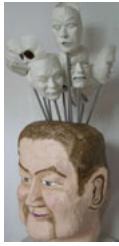

Fi6 Das Andere in uns, 160 cm

Preis auf Anfrage